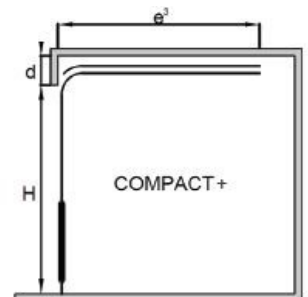

Vetojouset

80*

* Avaajan kanssa +50mm

Jälleenmyyjä:

Idomus Finland Oy

www.idomusfinland.fi

P. 050-300 3373

info@idomusfinland.fi