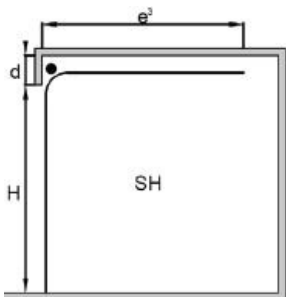

Vedenkestävyys 3

U=0,9 (2500x2150)

Vetojouset 15 000 - 40 000

Sivutila min. 90mm

Ylätila min. 80mm, avaajalla 130mm

NOSTOTAVAT

Normaalinosto

Ylätila min. 350*