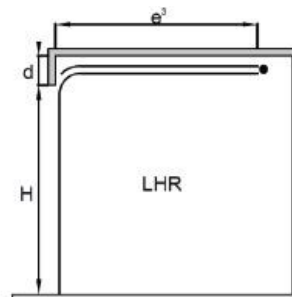

Matalanosto jouset takana

70*