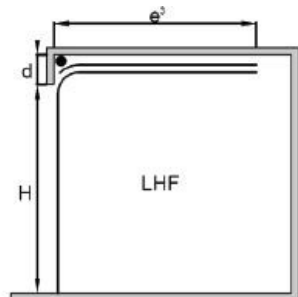

Vedenkestävyys 3

U=0,9 (2500x2150)

Vetojouset 15 000 - 40 000

Sivutila min. 90mm

Ylätila min. 80mm, avaajalla 130mm

NOSTOTAVAT

Normaalinosto

Ylätila min. 350*