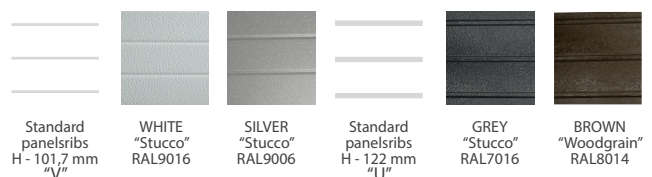

SPECIFICATIONS

COLORS

Käyttötarkoitus	Asuin/Teollisuus
Maximi mitat	4000 x 4000 mm
Paneelin paksuus	40 mm
Paneelien lämpöeristys	0,58 W/m ² K
Ilmanläpäisevyys	3 class
Tuulenkestävyys	2 - 3 class
Veden tunkeutumisen kestävyys	3 class
Takuu	2 vuotta

Voit valita vakiovärin IDO-SD-kääntyvälle ovelle. Voit myös valita minkä tahansa värin RAL-värivalikoimasta

Vakio värät

Ei- vakio värät

Kiinteään oveen IDO-SD voidaan valita vakio- tai lisävärit (+5%, +10% +15% lisämaksu). Voit myös valita minkä tahansa värin RAL-värivalikoimasta lisämaksusta.