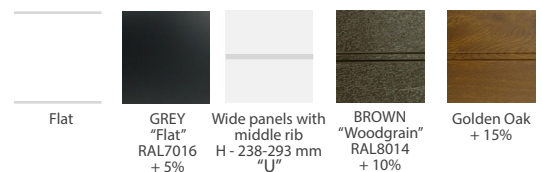

SPECIFICATIONS

COLORS

Käyttötarkoitus	Asuin/Teollisuus
Maximi mitat	4000 x 4000 mm
Paneelin paksuus	40 mm
Paneelien lämpöeristys	0,58 W/m ² K
Ilmanläpäisevyys	3 class
Tuulenkestävyys	2 - 3 class
Veden tunkeutumisen kestävyys	3 class
Takuu	2 vuotta

Voit valita vakiovärin IDO-SD-kääntyvälle ovelle. Voit myös valita minkä tahansa värin RAL-värivalikoimasta

Vakio värät

Ei- vakio värät

Kiinteään oveen IDO-SD voidaan valita vakio- tai lisävärit (+5%, +10% +15% lisämaksu). Voit myös valita minkä tahansa värin RAL-värivalikoimasta lisämaksusta.