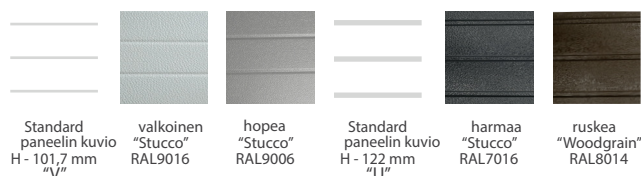

NOSTO-OVI "COMPACT+"

Made in Lithuania

Autotallin lamelli nosto-ovi IDO - COMPACT - paras ratkaisu kotiin, kun ylätilan korkeus on vähintään 80 mm. Nämä nosto-ovet valmistamme tarkalleen henkilökohtaisten mittojen ja henkilökohtaisten tarpeiden mukaan. Luomalla tämän autotallin ovimallin valitsimme ja testasimme huolellisesti kaikki komponentit, joten IDO - COMPACT+ palvelee sinua pitkään ja luotettavasti. Enimmäispaino- 100 kg.

COLORS

Voit valita vakiovärin autotallin nosto-oveen IDO - COMPACT. Voit myös valita minkä tahansa värin RAL-värivalikoimasta

VAKIO VÄRIT

EI-VAKIO VÄRIT

Voit valita minkä tahansa värin RAL-värivalikoimasta. Käytämme hienolaatuista saksalaista teollisuuskomponenttipolyuretaanimaalia varmistaaksemme pitkän värinkestävyyden ja alhaisen häipymisnopeuden.