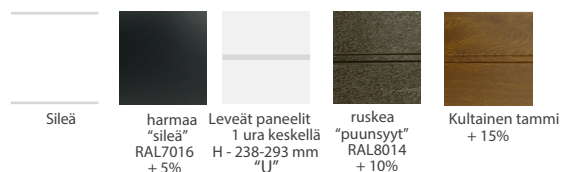

COLORS

Voit valita vakiovärin autotallin nosto-oveen IDO - COMPACT. Voit myös valita minkä tahansa värin RAL-värivalikoimasta

VAKIO VÄRIT

EI-VAKIO VÄRIT

Voit valita minkä tahansa värin RAL-värivalikoimasta. Käytämme hienolaatuista saksalaista teollisuuskomponenttipolyuretaanimaalia varmistaaksemme pitkän värinkestävyyden ja alhaisen häipymisnopeuden.